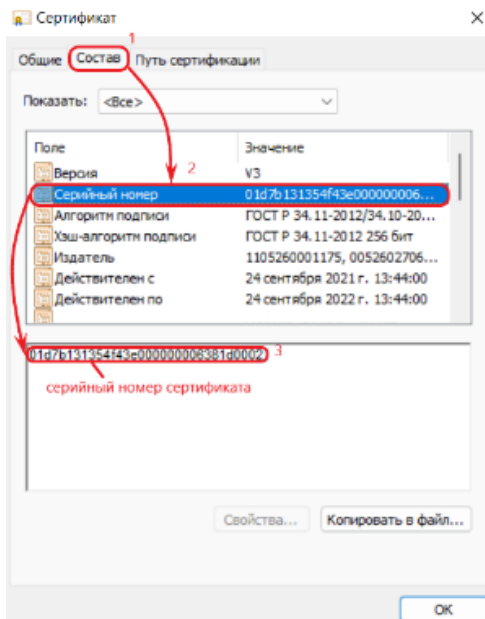

С **примерами оформления** можно ознакомиться по ссылкам ниже:

- Юридического лица ([открыть](#));
- Физического лица ([открыть](#)).

Распечатайте результат, подпишите и поставьте печать (если работаете с печатью), или подпишите электронный файл электронной подписью с использованием своего сертификата, применяя сервисы подписания. Примеры: «СКЗИ КриптоПро CSP 5.0-Инструменты КриптоПро (приложение)», «ПО КриптоАРМ» или любой другой доступный вам сервис.

### Где можно найти информацию о серийном номере вашего сертификата

1. Если у вас есть учётная запись на «Госуслугах»: Профиль — Электронная подпись — «Номер сертификата» (Изображение 1);

Изображение 1

2. В файле сертификата, вкладка Состав — «Серийный номер» (Изображение 2);