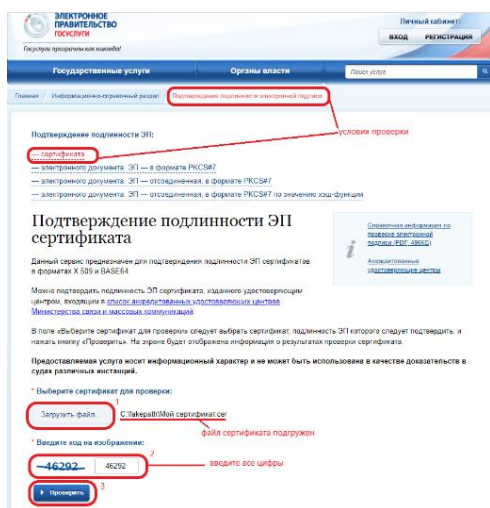

Информацию о статусе своего сертификата вы можете получить следующими способами:

1. Путём проверки статуса на портале Госуслуги по [ссылке](#) (Изображения 3, 4, 5).

Изображение 3